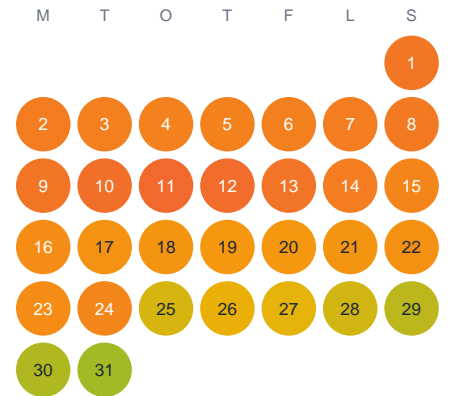

Huggtabell 2026 — Sicklasjön

Sicklasjön · Stockholm · huggtabell.se · modell v1 (2026-06)

Januari

Februari

Mars

April

Maj

Juni

Juli

Augusti

September

Oktober

November

December