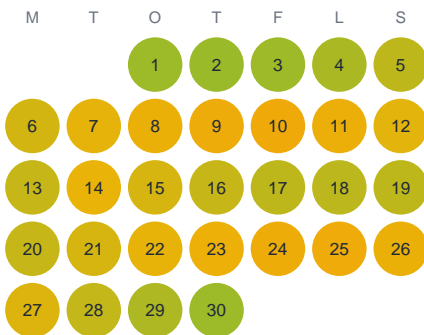

Huggtabell 2026 — Sicklasjön

Sicklasjön · Stockholm · huggtabell.se · modell v1 (2026-06)

Januari

Februari

Mars

April

Maj

Juni

Juli

Augusti

September

Oktober

November

December