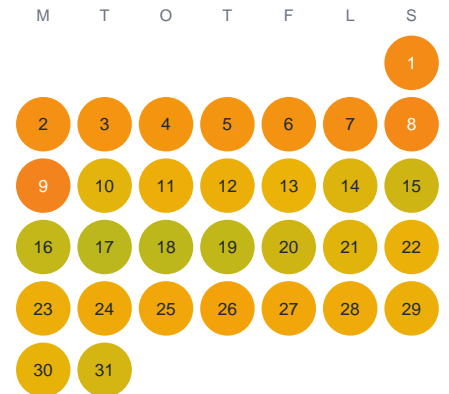

Huggtabell 2026 — Sibbasjön

Sibbasjön · Kronoberg · huggtabell.se · modell v1 (2026-06)

Januari

Februari

Mars

April

Maj

Juni

Juli

Augusti

September

Oktober

November

December