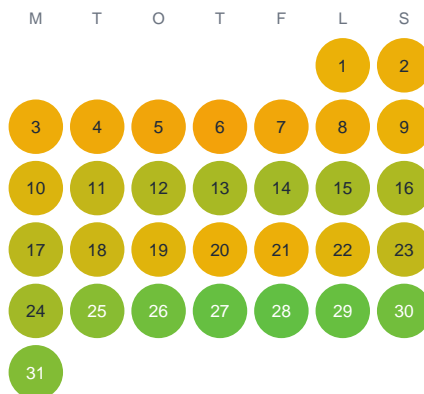

Huggtabell 2026 — Seppelstjärnen

Seppelstjärnen · Värmland · huggtabell.se · modell v1 (2026-06)

Januari

Februari

Mars

April

Maj

Juni

Juli

Augusti

September

Oktober

November

December