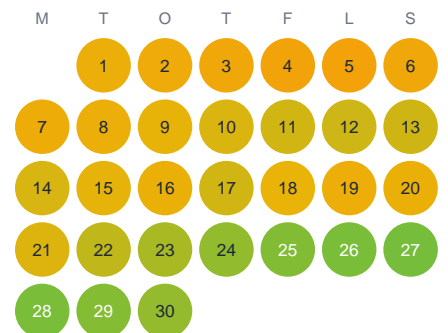

Huggtabell 2026 — Sellingsundet

Sellingsundet · Norrbotten · huggtabell.se · modell v1 (2026-06)

Januari

Februari

Mars

April

Maj

Juni

Juli

Augusti

September

Oktober

November

December