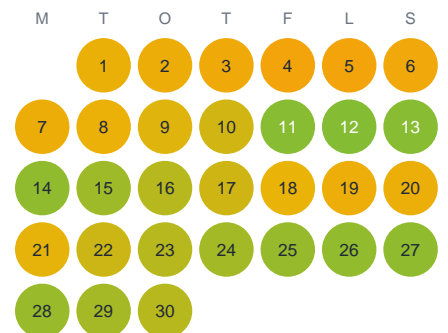

Huggtabell 2026 — Selkäjärvi

Selkäjärvi · Norrbotten · huggtabell.se · modell v1 (2026-06)

Januari

Februari

Mars

April

Maj

Juni

Juli

Augusti

September

Oktober

November

December