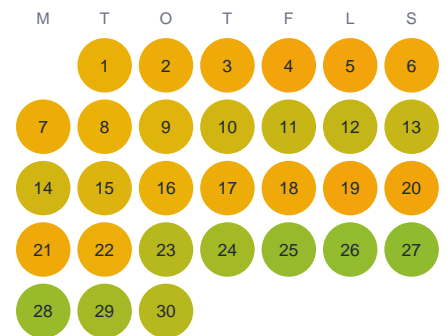

Huggtabell 2026 — Selet

Selet · Västerbotten · huggtabell.se · modell v1 (2026-06)

Januari

Februari

Mars

April

Maj

Juni

Juli

Augusti

September

Oktober

November

December