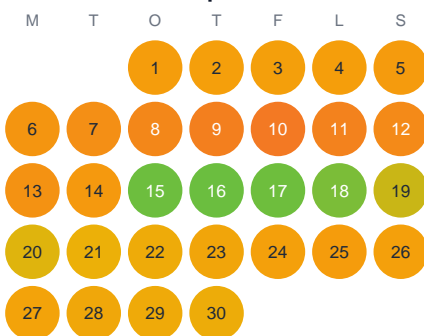

Huggtabell 2026 — Selatjärn

Selatjärn · Dalarna · huggtabell.se · modell v1 (2026-06)

Januari

Februari

Mars

April

Maj

Juni

Juli

Augusti

September

Oktober

November

December