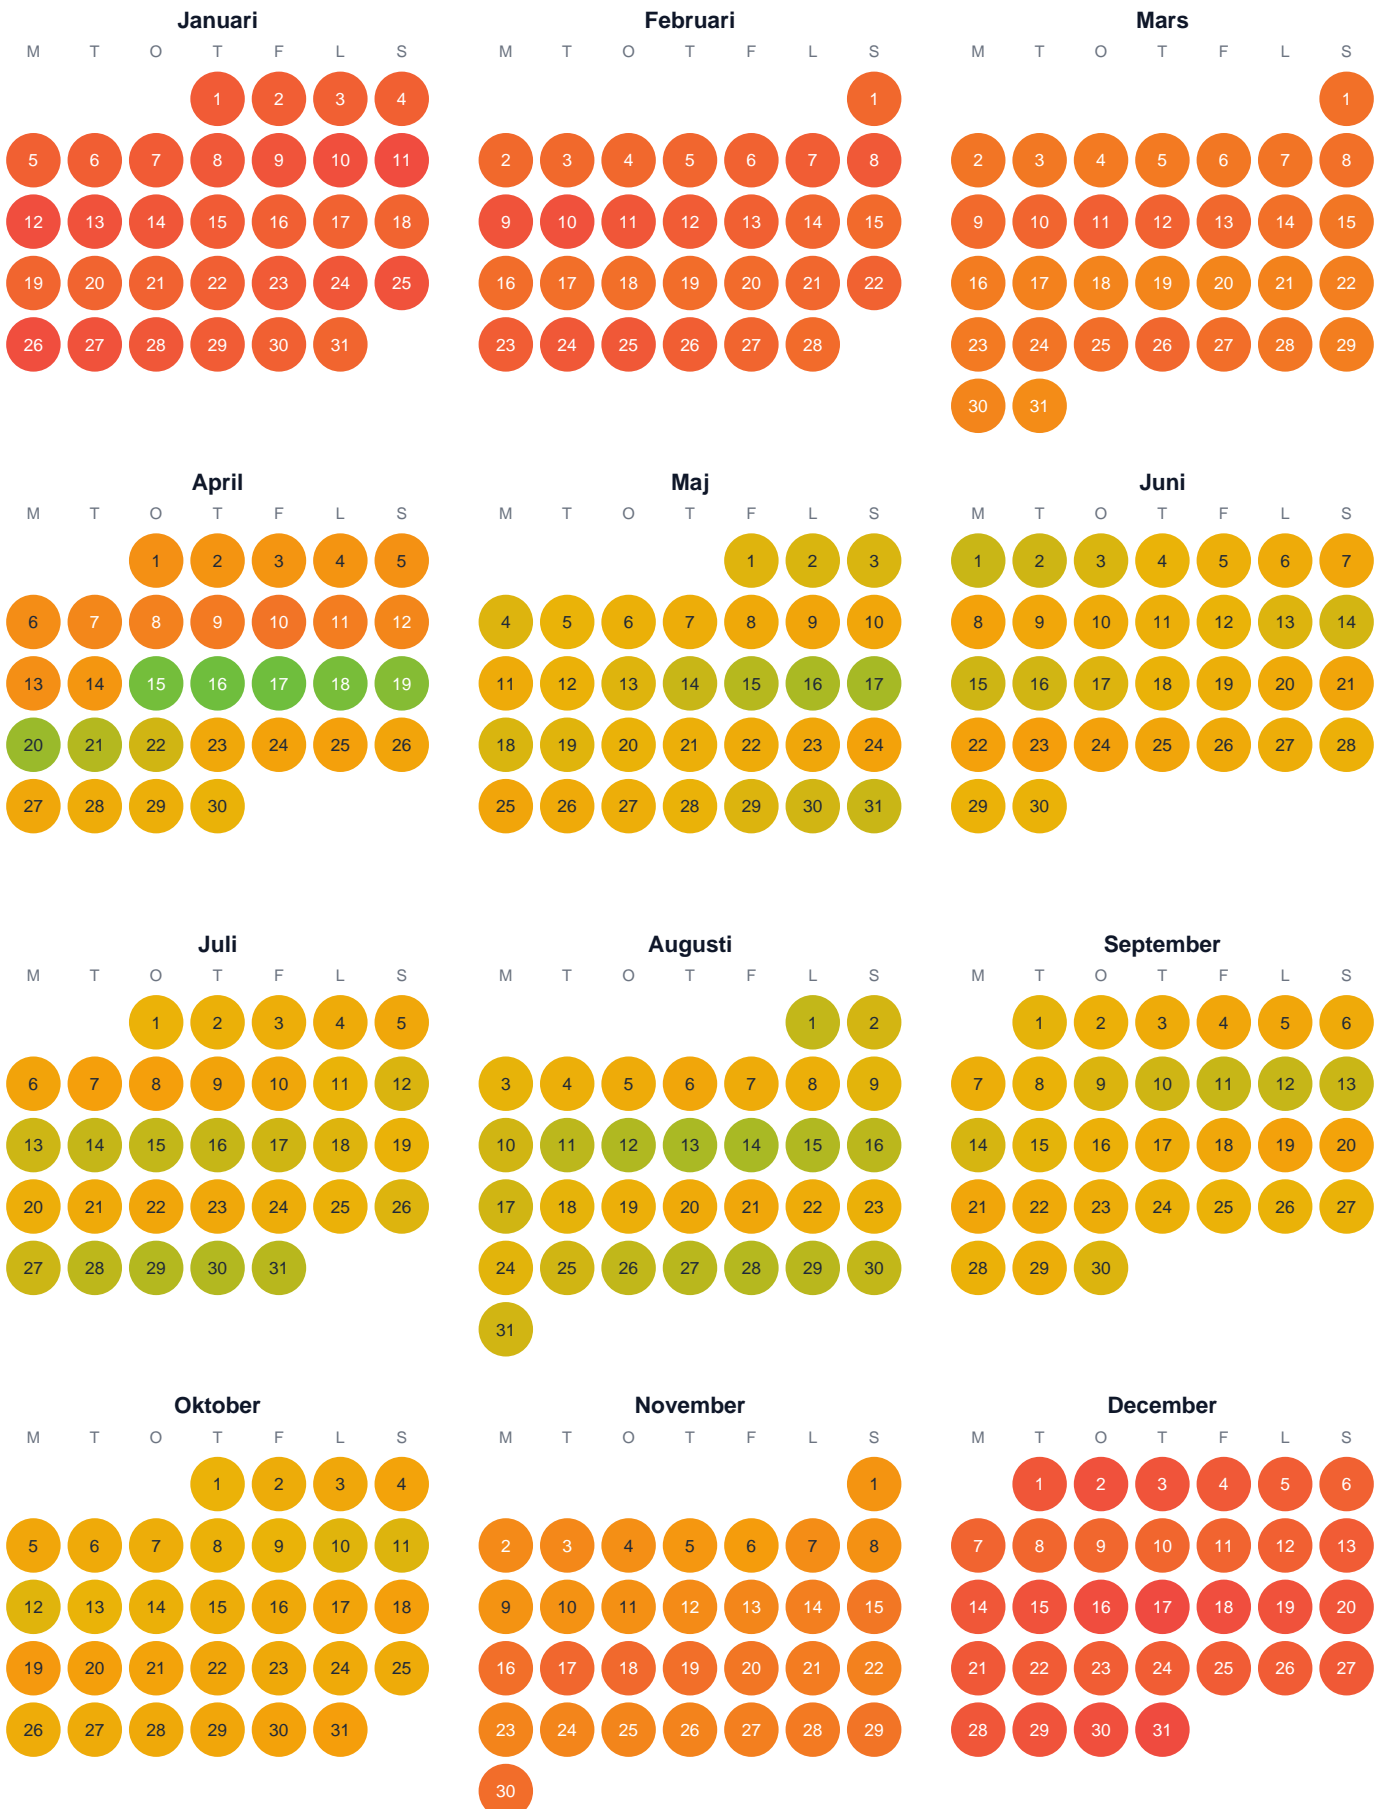

# Huggtabell 2026 — Selångersfjärden

Selångersfjärden · Västernorrland · huggtabell.se · modell v1 (2026-06)

Trög  Topp