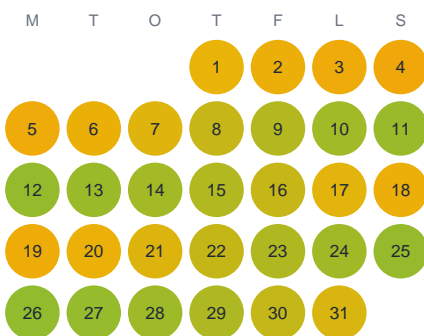

Huggtabell 2026 — Sejour

Sejour · Västerbotten · huggtabell.se · modell v1 (2026-06)

Januari

Februari

Mars

April

Maj

Juni

Juli

Augusti

September

Oktober

November

December