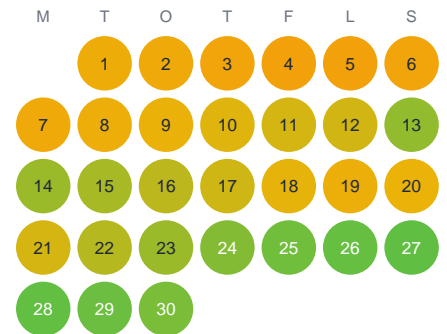

Huggtabell 2026 — Seittjärvi

Seittjärvi · Norrbotten · huggtabell.se · modell v1 (2026-06)

Januari

Februari

Mars

April

Maj

Juni

Juli

Augusti

September

Oktober

November

December