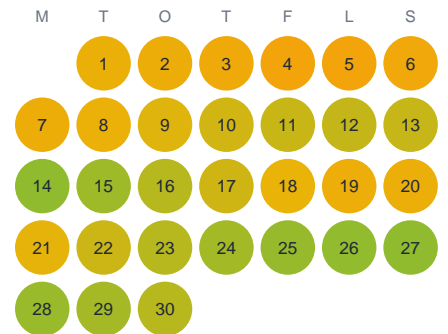

Huggtabell 2026 — Seimas

Seimas · Norrbotten · huggtabell.se · modell v1 (2026-06)

Januari

Februari

Mars

April

Maj

Juni

Juli

Augusti

September

Oktober

November

December