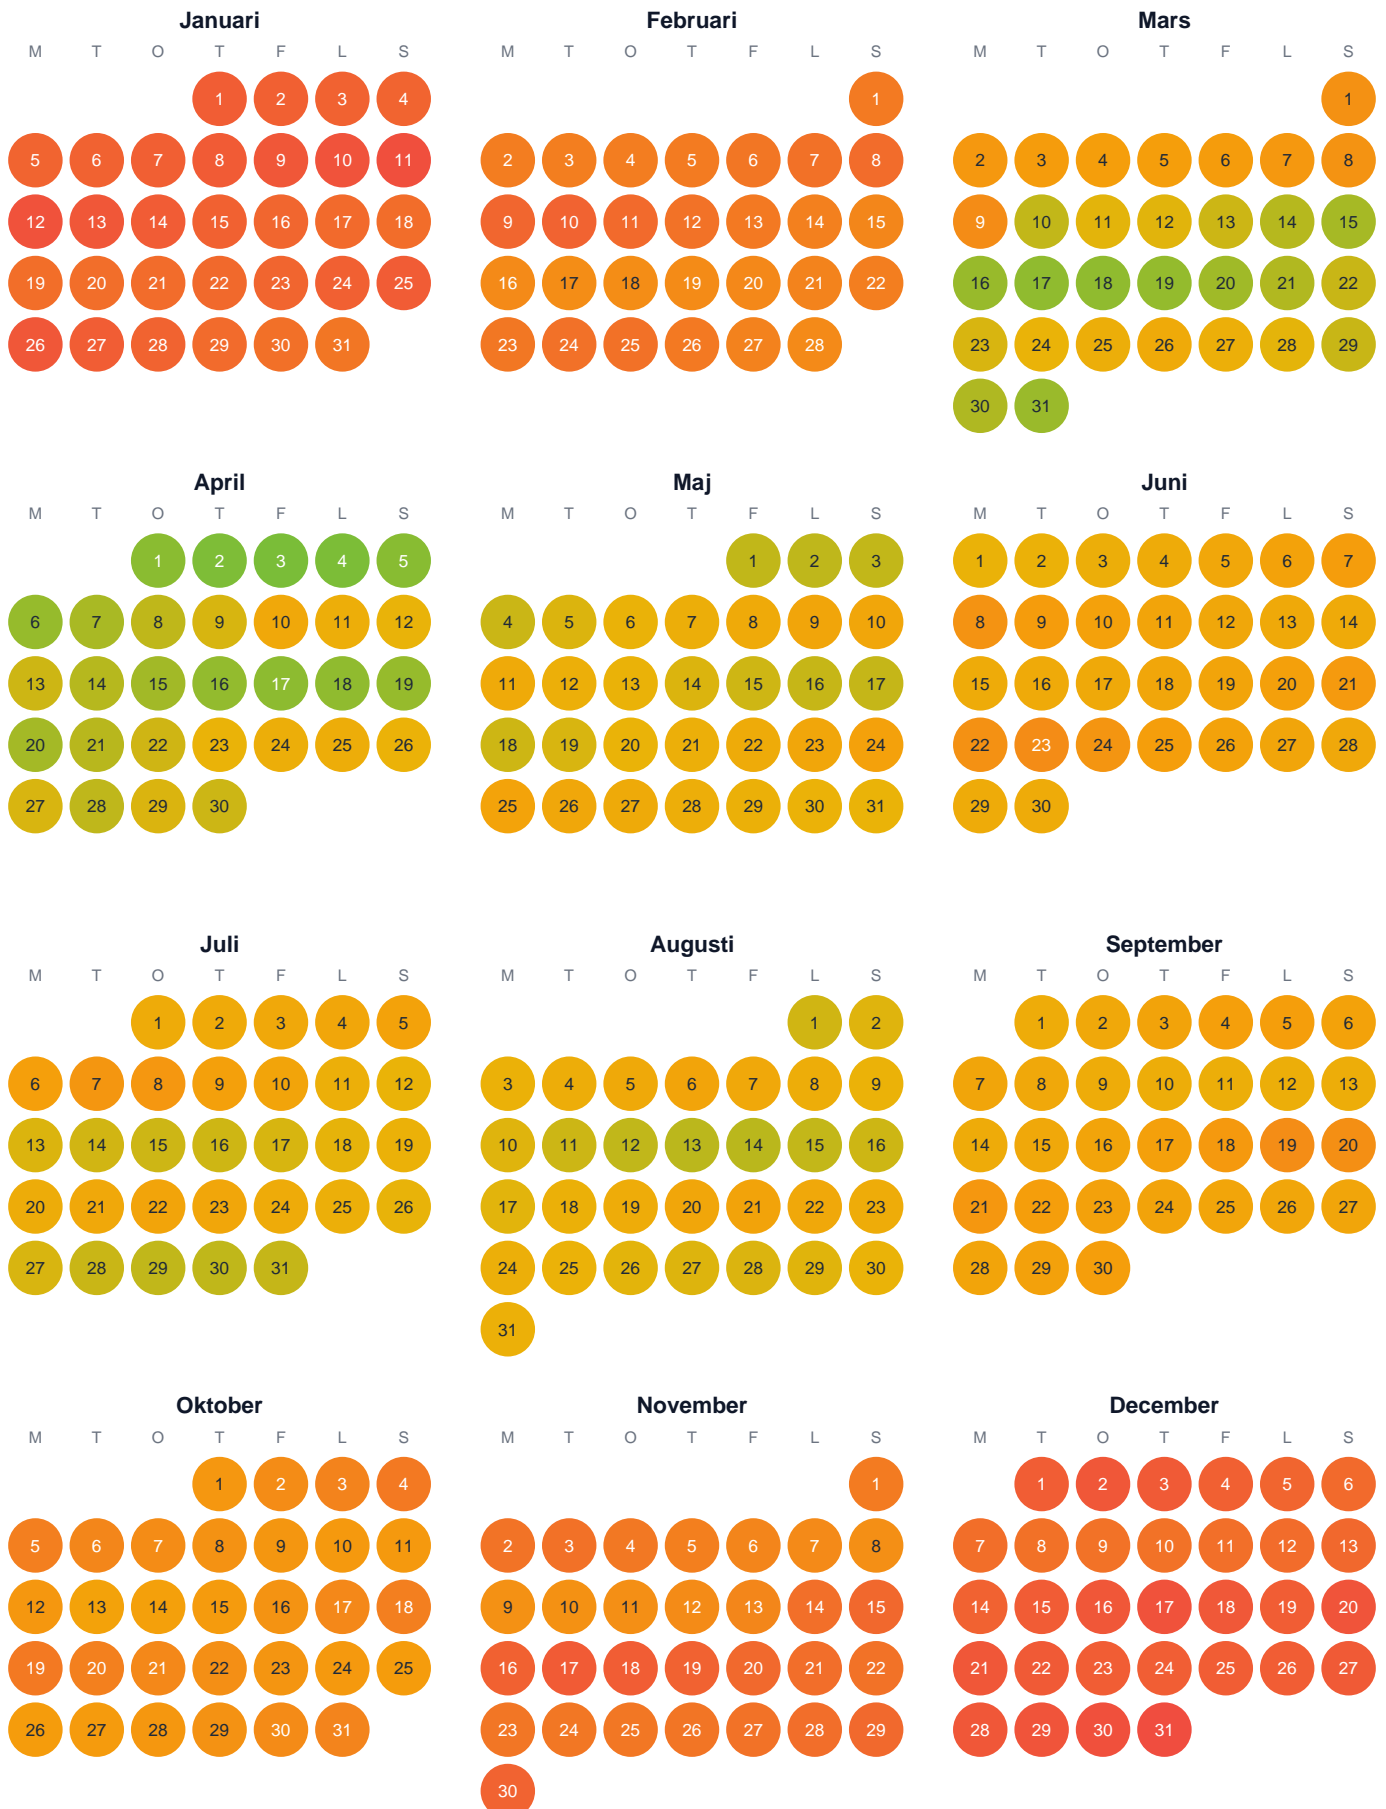

# Huggtabell 2026 — Segen

Segen · Kronoberg · huggtabell.se · modell v1 (2026-06)

Trög  Topp