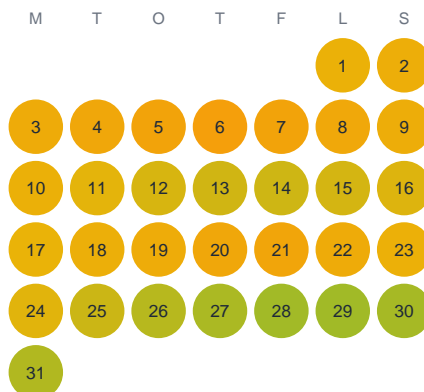

Huggtabell 2026 — Segasjön

Segasjön · Västerbotten · huggtabell.se · modell v1 (2026-06)

Januari

Februari

Mars

April

Maj

Juni

Juli

Augusti

September

Oktober

November

December