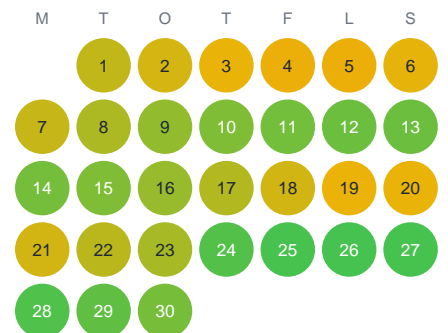

Huggtabell 2026 — Segasjön

Segasjön · Västerbotten · huggtabell.se · modell v1 (2026-06)

Januari

Februari

Mars

April

Maj

Juni

Juli

Augusti

September

Oktober

November

December