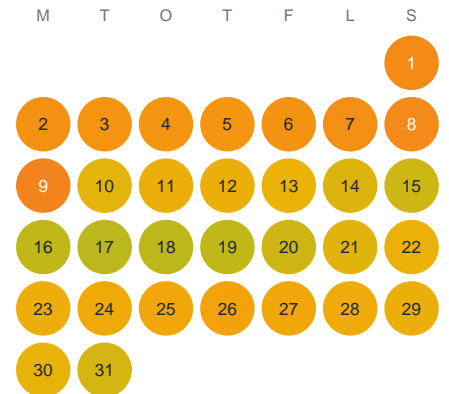

Huggtabell 2026 — Saxebohåla

Saxebohåla · Halland · huggtabell.se · modell v1 (2026-06)

Januari

Februari

Mars

April

Maj

Juni

Juli

Augusti

September

Oktober

November

December