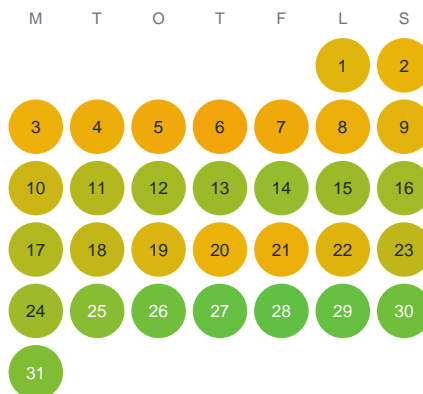

Huggtabell 2026 — Savtjärnet

Savtjärnet · Värmland · huggtabell.se · modell v1 (2026-06)

Januari

Februari

Mars

April

Maj

Juni

Juli

Augusti

September

Oktober

November

December