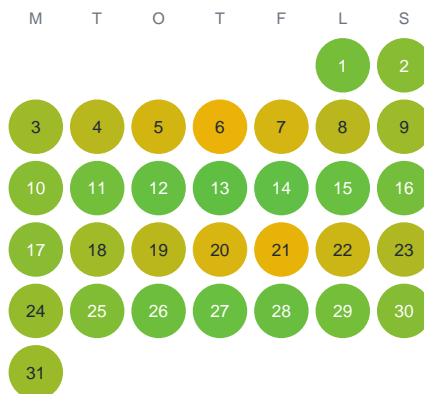

Huggtabell 2026 — Sarvtjärn

Sarvtjärn · Värmland · huggtabell.se · modell v1 (2026-06)

Januari

Februari

Mars

April

Maj

Juni

Juli

Augusti

September

Oktober

November

December