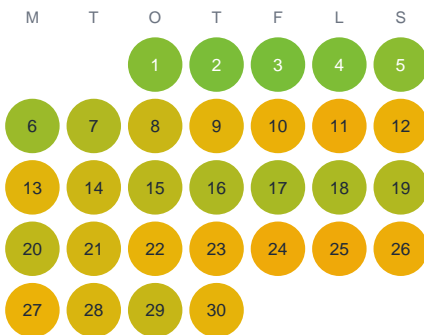

Huggtabell 2026 — Sarvegöl

Sarvegöl · Kalmar · huggtabell.se · modell v1 (2026-06)

Januari

Februari

Mars

April

Maj

Juni

Juli

Augusti

September

Oktober

November

December