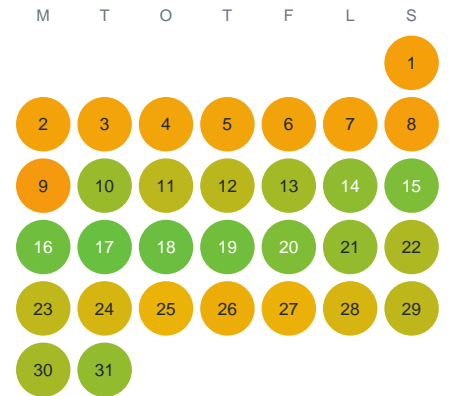

Huggtabell 2026 — Sarvegöl

Sarvegöl · Kalmar · huggtabell.se · modell v1 (2026-06)

Januari

Februari

Mars

April

Maj

Juni

Juli

Augusti

September

Oktober

November

December