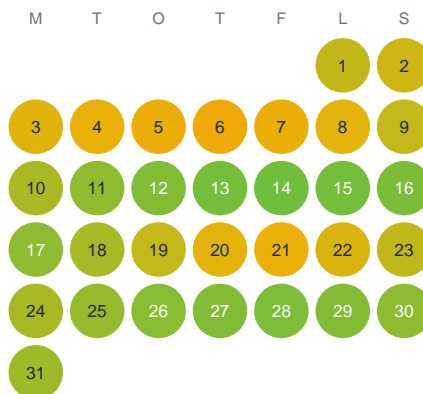

Huggtabell 2026 — Sarvegöl

Sarvegöl · Kalmar · huggtabell.se · modell v1 (2026-06)

Januari

Februari

Mars

April

Maj

Juni

Juli

Augusti

September

Oktober

November

December