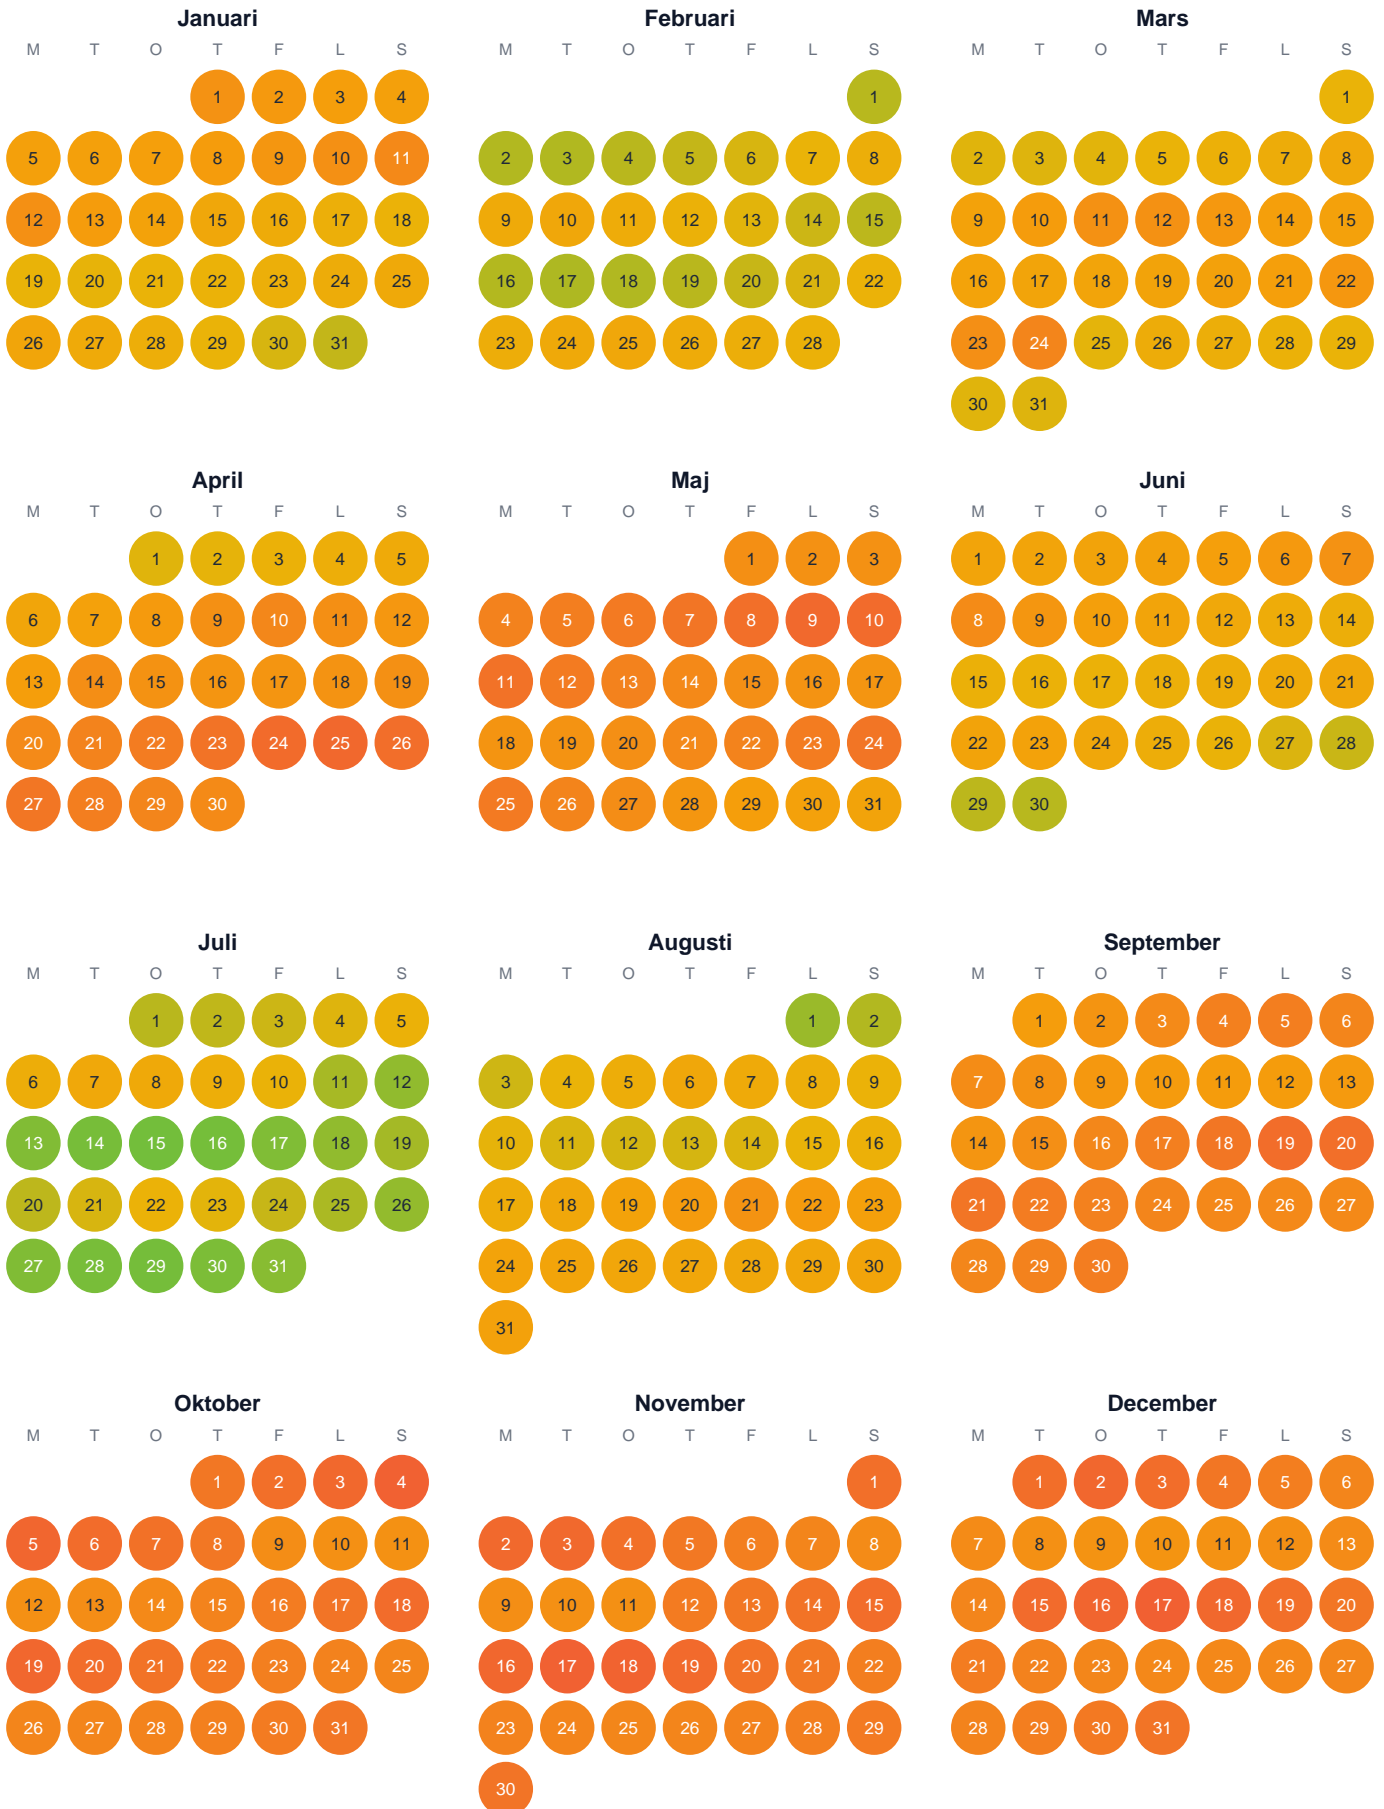

# Huggtabell 2026 — Sandvatten

Sandvatten · Västra Götaland · huggtabell.se · modell v1 (2026-06)

Trög  Topp