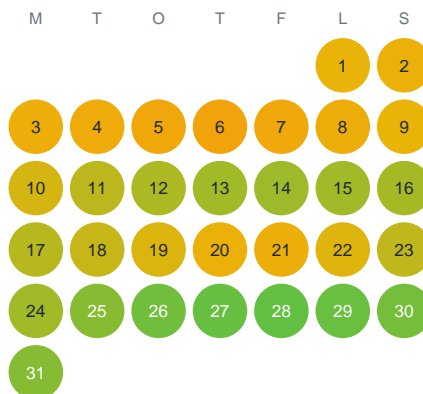

Huggtabell 2026 — Sandtjärnet

Sandtjärnet · Värmland · huggtabell.se · modell v1 (2026-06)

Januari

Februari

Mars

April

Maj

Juni

Juli

Augusti

September

Oktober

November

December