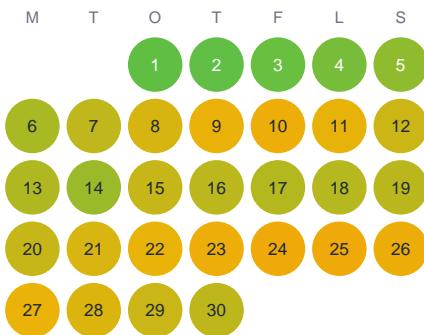

Huggtabell 2026 — Sandtjärnet

Sandtjärnet · Värmland · huggtabell.se · modell v1 (2026-06)

Januari

Februari

Mars

April

Maj

Juni

Juli

Augusti

September

Oktober

November

December