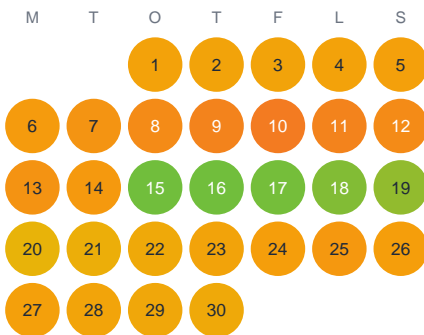

Huggtabell 2026 — Sandsjötjärn

Sandsjötjärn · Gävleborg · huggtabell.se · modell v1 (2026-06)

Januari

Februari

Mars

April

Maj

Juni

Juli

Augusti

September

Oktober

November

December