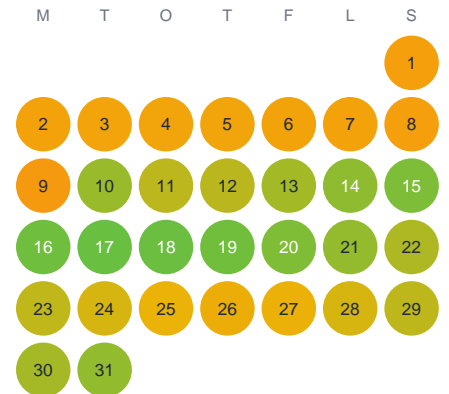

Huggtabell 2026 — Sandsjön

Sandsjön · Västra Götaland · huggtabell.se · modell v1 (2026-06)

Januari

Februari

Mars

April

Maj

Juni

Juli

Augusti

September

Oktober

November

December