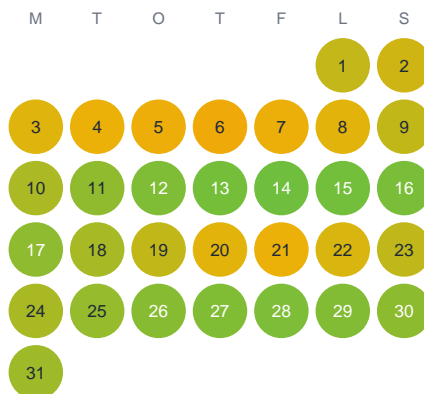

Huggtabell 2026 — Sandsjön

Sandsjön · Västra Götaland · huggtabell.se · modell v1 (2026-06)

Januari

Februari

Mars

April

Maj

Juni

Juli

Augusti

September

Oktober

November

December