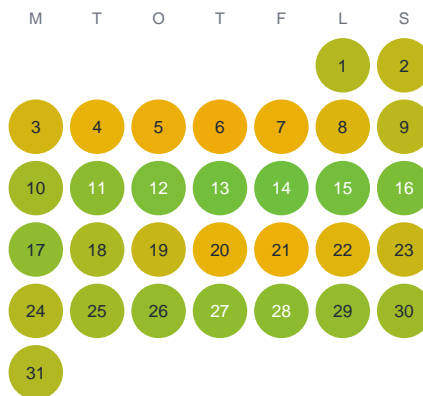

Huggtabell 2026 — Sandsjön

Sandsjön · Kronoberg · huggtabell.se · modell v1 (2026-06)

Januari

Februari

Mars

April

Maj

Juni

Juli

Augusti

September

Oktober

November

December