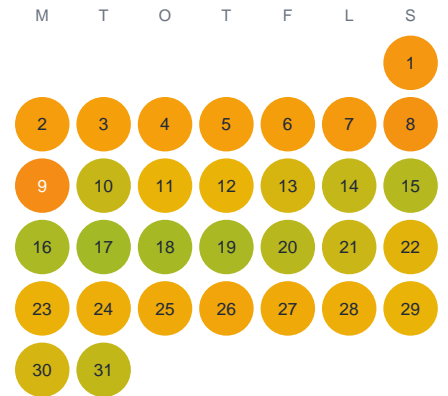

Huggtabell 2026 — Sandsjön

Sandsjön · Kronoberg · huggtabell.se · modell v1 (2026-06)

Januari

Februari

Mars

April

Maj

Juni

Juli

Augusti

September

Oktober

November

December