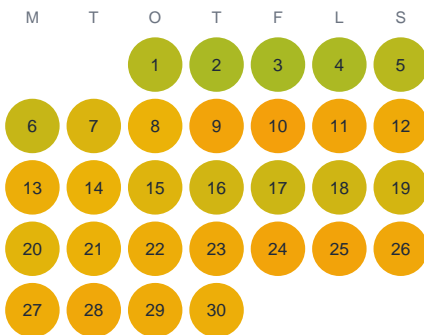

Huggtabell 2026 — Sandsjön

Sandsjön · Kronoberg · huggtabell.se · modell v1 (2026-06)

Januari

Februari

Mars

April

Maj

Juni

Juli

Augusti

September

Oktober

November

December