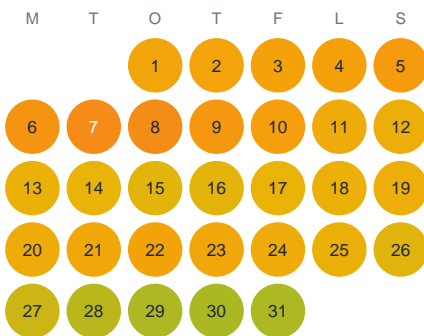

Huggtabell 2026 — Sandsjön

Sandsjön · Kronoberg · huggtabell.se · modell v1 (2026-06)

Januari

Februari

Mars

April

Maj

Juni

Juli

Augusti

September

Oktober

November

December