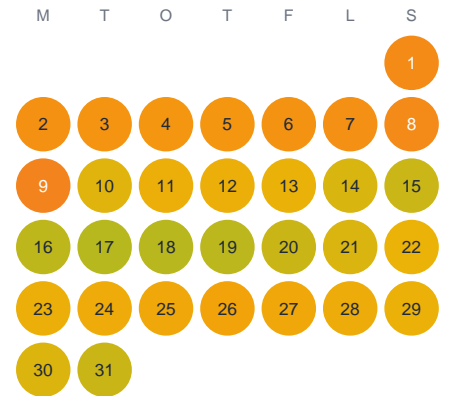

Huggtabell 2026 — Sandsjön

Sandsjön · Kronoberg · huggtabell.se · modell v1 (2026-06)

Januari

Februari

Mars

April

Maj

Juni

Juli

Augusti

September

Oktober

November

December