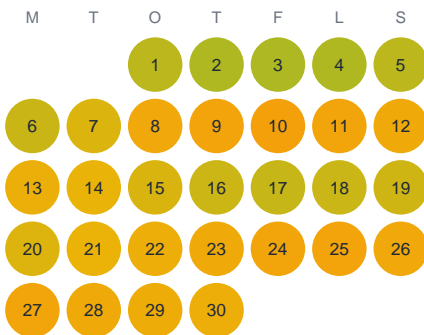

Huggtabell 2026 — Sandsjön

Sandsjön · Kronoberg · huggtabell.se · modell v1 (2026-06)

Januari

Februari

Mars

April

Maj

Juni

Juli

Augusti

September

Oktober

November

December