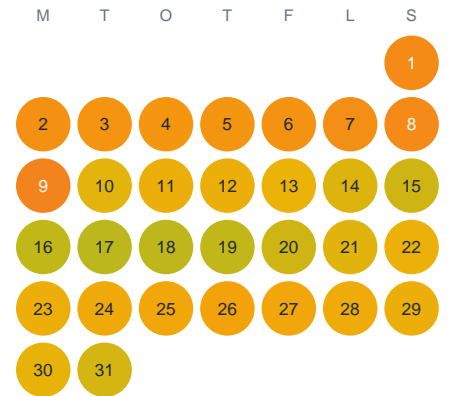

Huggtabell 2026 — Sandsjön

Sandsjön · Kronoberg · huggtabell.se · modell v1 (2026-06)

Januari

Februari

Mars

April

Maj

Juni

Juli

Augusti

September

Oktober

November

December