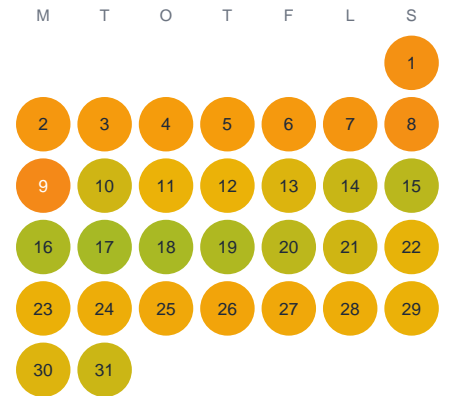

Huggtabell 2026 — Sandsjön

Sandsjön · Halland · huggtabell.se · modell v1 (2026-06)

Januari

Februari

Mars

April

Maj

Juni

Juli

Augusti

September

Oktober

November

December