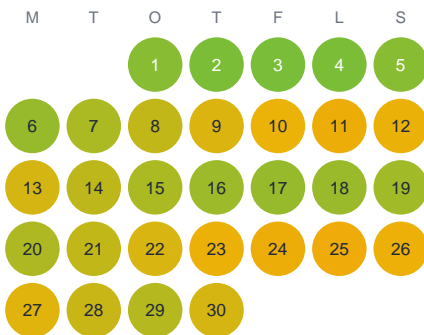

Huggtabell 2026 — Sandsjön

Sandsjön · Västra Götaland · huggtabell.se · modell v1 (2026-06)

Januari

Februari

Mars

April

Maj

Juni

Juli

Augusti

September

Oktober

November

December