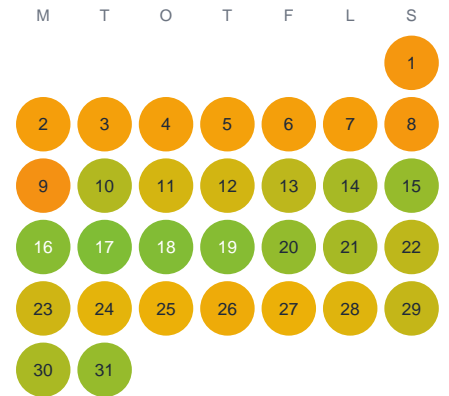

Huggtabell 2026 — Sandsjön

Sandsjön · Västra Götaland · huggtabell.se · modell v1 (2026-06)

Januari

Februari

Mars

April

Maj

Juni

Juli

Augusti

September

Oktober

November

December