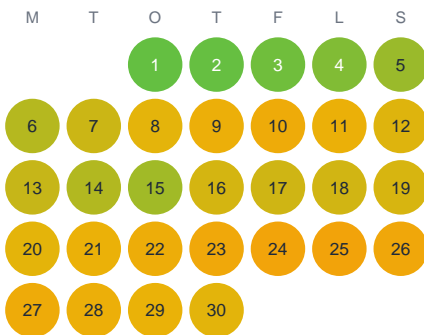

Huggtabell 2026 — Sandsjön

Sandsjön · Värmland · huggtabell.se · modell v1 (2026-06)

Januari

Februari

Mars

April

Maj

Juni

Juli

Augusti

September

Oktober

November

December