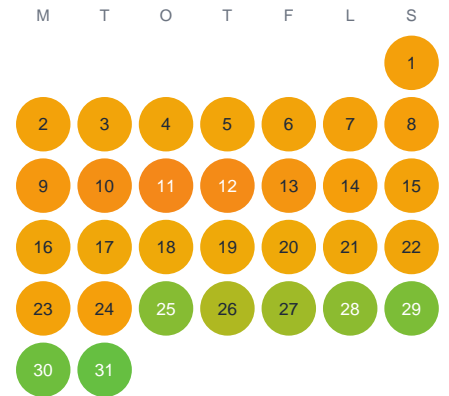

Huggtabell 2026 — Sandsjön

Sandsjön · Värmland · huggtabell.se · modell v1 (2026-06)

Januari

Februari

Mars

April

Maj

Juni

Juli

Augusti

September

Oktober

November

December