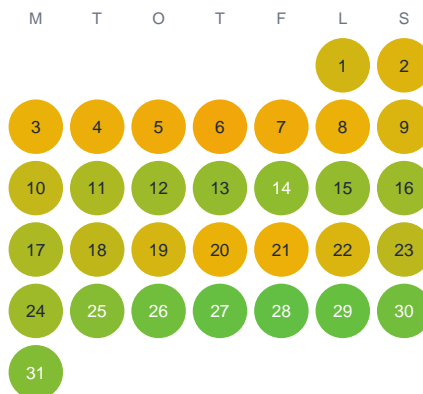

Huggtabell 2026 — Sandevattnet

Sandevattnet · Västra Götaland · huggtabell.se · modell v1 (2026-06)

Januari

Februari

Mars

April

Maj

Juni

Juli

Augusti

September

Oktober

November

December