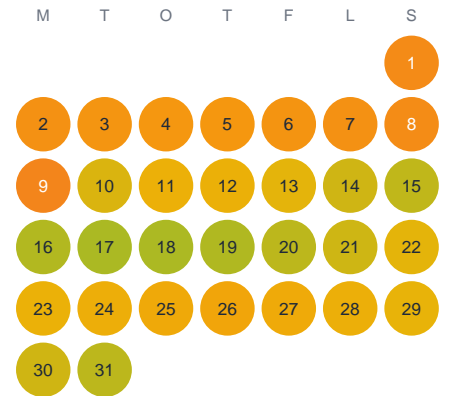

Huggtabell 2026 — Sandbäckshultegöl

Sandbäckshultegöl · Kalmar · huggtabell.se · modell v1 (2026-06)

Januari

Februari

Mars

April

Maj

Juni

Juli

Augusti

September

Oktober

November

December