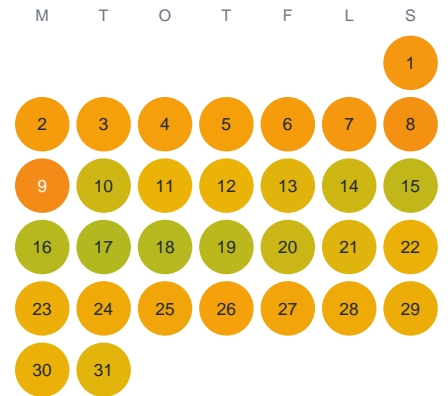

Huggtabell 2026 — Sandören

Sandören · Kronoberg · huggtabell.se · modell v1 (2026-06)

Januari

Februari

Mars

April

Maj

Juni

Juli

Augusti

September

Oktober

November

December