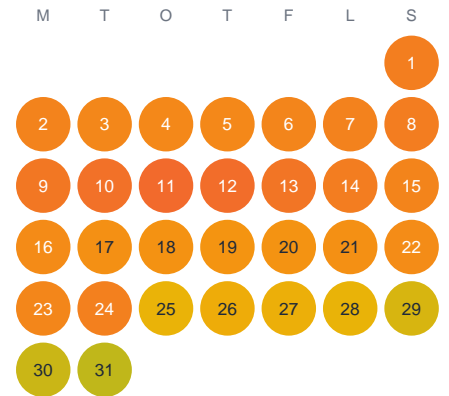

Huggtabell 2026 — Samstorptjärnet

Samstorptjärnet · Värmland · huggtabell.se · modell v1 (2026-06)

Januari

Februari

Mars

April

Maj

Juni

Juli

Augusti

September

Oktober

November

December