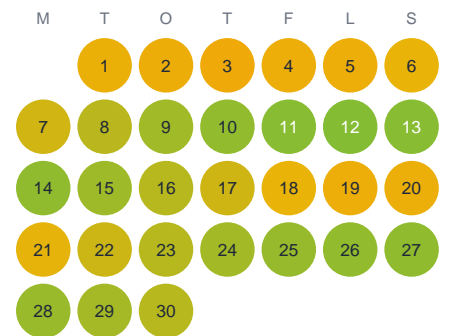

Huggtabell 2026 — Sammaljärvet

Sammaljärvet · Norrbotten · huggtabell.se · modell v1 (2026-06)

Januari

Februari

Mars

April

Maj

Juni

Juli

Augusti

September

Oktober

November

December