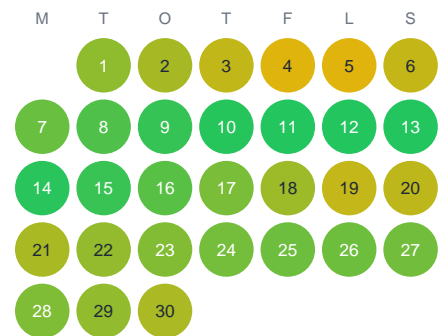

Huggtabell 2026 — Sallohaure

Sallohaure · Norrbotten · huggtabell.se · modell v1 (2026-06)

Januari

Februari

Mars

April

Maj

Juni

Juli

Augusti

September

Oktober

November

December