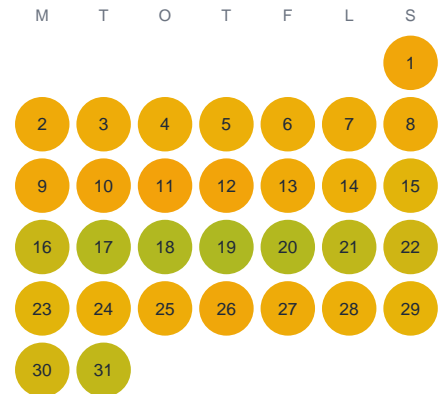

Huggtabell 2026 — Sallohaure

Sallohaure · Norrbotten · huggtabell.se · modell v1 (2026-06)

Januari

Februari

Mars

April

Maj

Juni

Juli

Augusti

September

Oktober

November

December