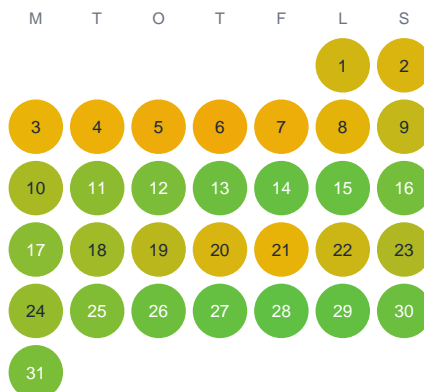

Huggtabell 2026 — Sallohaure

Sallohaure · Norrbotten · huggtabell.se · modell v1 (2026-06)

Januari

Februari

Mars

April

Maj

Juni

Juli

Augusti

September

Oktober

November

December