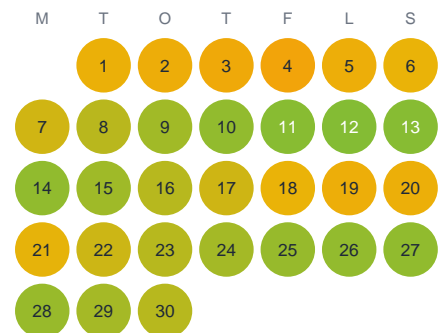

Huggtabell 2026 — Saarilompolo

Saarilompolo · Norrbotten · huggtabell.se · modell v1 (2026-06)

Januari

Februari

Mars

April

Maj

Juni

Juli

Augusti

September

Oktober

November

December