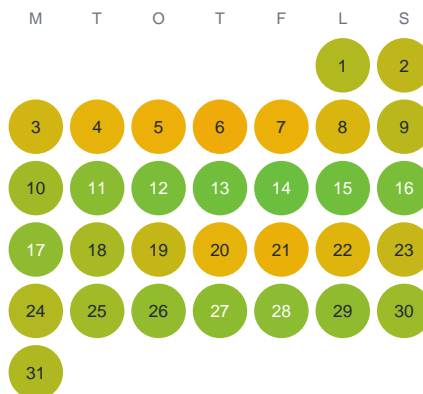

Huggtabell 2026 — Sötasasjön

Sötasasjön · Jönköping · huggtabell.se · modell v1 (2026-06)

Januari

Februari

Mars

April

Maj

Juni

Juli

Augusti

September

Oktober

November

December