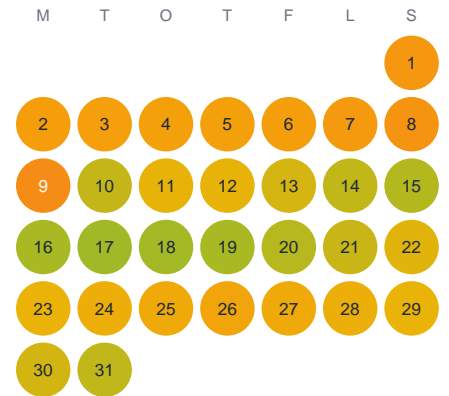

Huggtabell 2026 — Sötasasjön

Sötasasjön · Jönköping · huggtabell.se · modell v1 (2026-06)

Januari

Februari

Mars

April

Maj

Juni

Juli

Augusti

September

Oktober

November

December