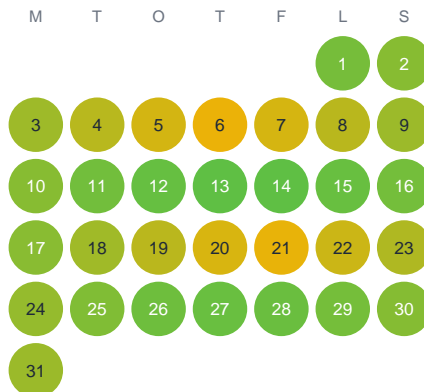

Huggtabell 2026 — Sörtjärn

Sörtjärn · Värmland · huggtabell.se · modell v1 (2026-06)

Januari

Februari

Mars

April

Maj

Juni

Juli

Augusti

September

Oktober

November

December