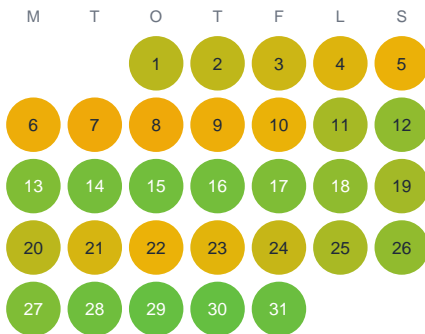

Huggtabell 2026 — Sörtjärn

Sörtjärn · Värmland · huggtabell.se · modell v1 (2026-06)

Januari

Februari

Mars

April

Maj

Juni

Juli

Augusti

September

Oktober

November

December