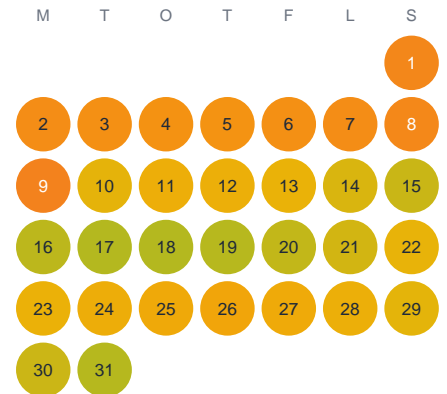

Huggtabell 2026 — Sörsjön

Sörsjön · Kronoberg · huggtabell.se · modell v1 (2026-06)

Januari

Februari

Mars

April

Maj

Juni

Juli

Augusti

September

Oktober

November

December