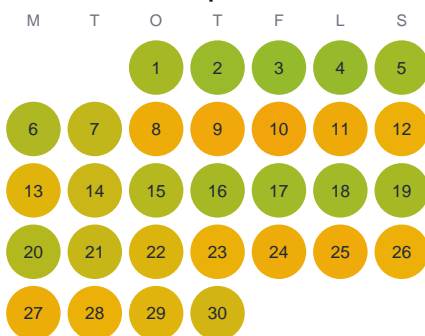

Huggtabell 2026 — Sörsjön

Sörsjön · Kronoberg · huggtabell.se · modell v1 (2026-06)

Januari

Februari

Mars

April

Maj

Juni

Juli

Augusti

September

Oktober

November

December