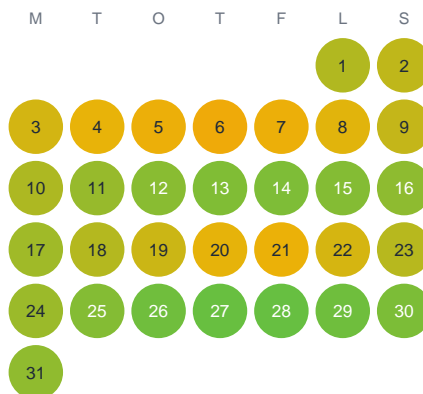

Huggtabell 2026 — Sörsjön

Sörsjön · Örebro · huggtabell.se · modell v1 (2026-06)

Januari

Februari

Mars

April

Maj

Juni

Juli

Augusti

September

Oktober

November

December