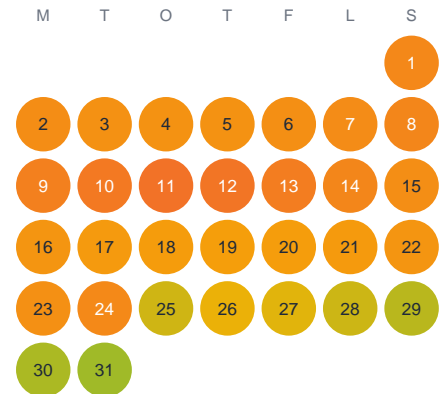

Huggtabell 2026 — Sörsjön

Sörsjön · Örebro · huggtabell.se · modell v1 (2026-06)

Januari

Februari

Mars

April

Maj

Juni

Juli

Augusti

September

Oktober

November

December