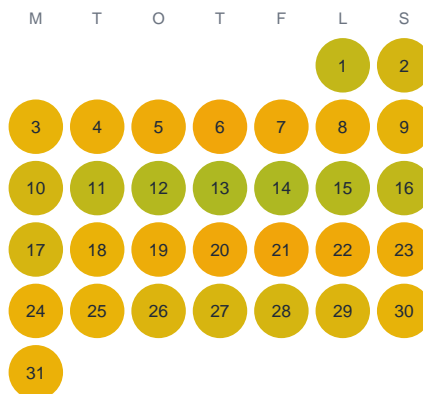

Huggtabell 2026 — Sörsjön

Sörsjön · Kronoberg · huggtabell.se · modell v1 (2026-06)

Januari

Februari

Mars

April

Maj

Juni

Juli

Augusti

September

Oktober

November

December