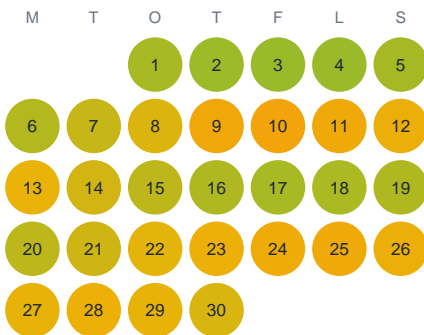

Huggtabell 2026 — Sörsjön

Sörsjön · Kronoberg · huggtabell.se · modell v1 (2026-06)

Januari

Februari

Mars

April

Maj

Juni

Juli

Augusti

September

Oktober

November

December