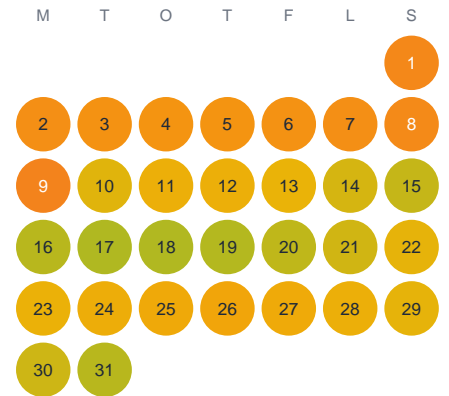

Huggtabell 2026 — Sörsjön

Sörsjön · Kronoberg · huggtabell.se · modell v1 (2026-06)

Januari

Februari

Mars

April

Maj

Juni

Juli

Augusti

September

Oktober

November

December