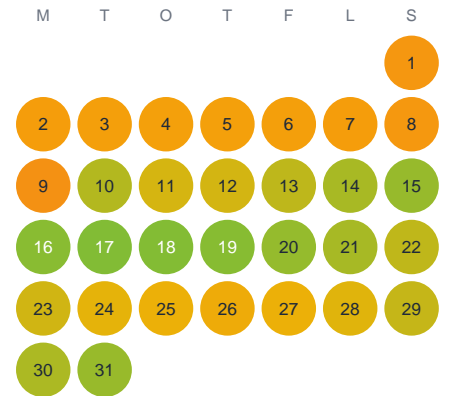

Huggtabell 2026 — Sörsjön

Sörsjön · Halland · huggtabell.se · modell v1 (2026-06)

Januari

Februari

Mars

April

Maj

Juni

Juli

Augusti

September

Oktober

November

December