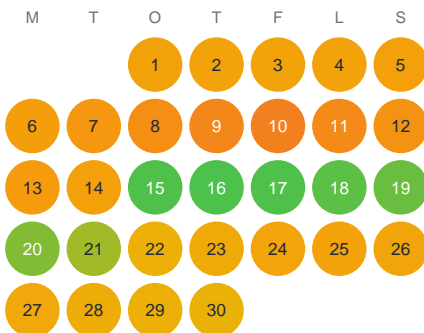

Huggtabell 2026 — Sörsjön

Sörsjön · Gävleborg · huggtabell.se · modell v1 (2026-06)

Januari

Februari

Mars

April

Maj

Juni

Juli

Augusti

September

Oktober

November

December