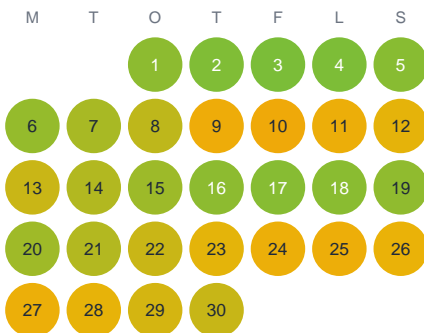

Huggtabell 2026 — Sörsjön

Sörsjön · Kalmar · huggtabell.se · modell v1 (2026-06)

Januari

Februari

Mars

April

Maj

Juni

Juli

Augusti

September

Oktober

November

December