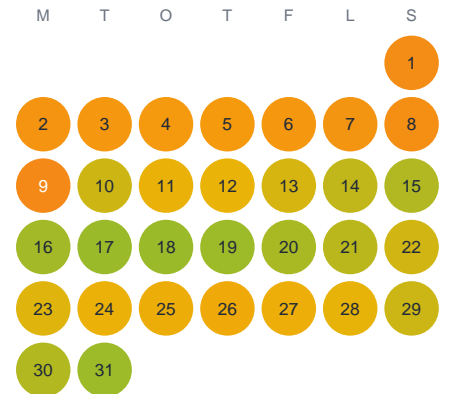

Huggtabell 2026 — Sörsjön

Sörsjön · Kalmar · huggtabell.se · modell v1 (2026-06)

Januari

Februari

Mars

April

Maj

Juni

Juli

Augusti

September

Oktober

November

December