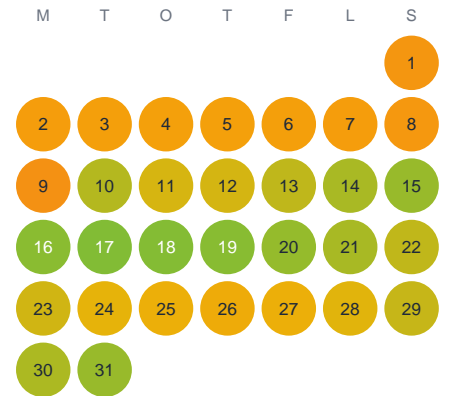

Huggtabell 2026 — Sörsjön

Sörsjön · Kalmar · huggtabell.se · modell v1 (2026-06)

Januari

Februari

Mars

April

Maj

Juni

Juli

Augusti

September

Oktober

November

December