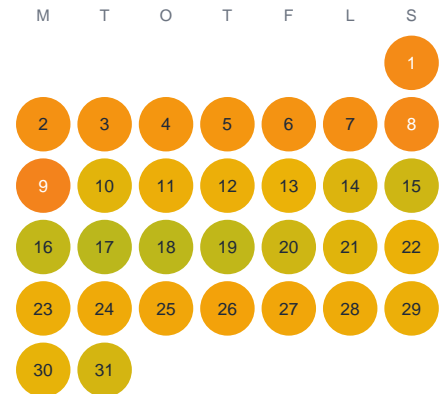

Huggtabell 2026 — Sörsjön

Sörsjön · Kronoberg · huggtabell.se · modell v1 (2026-06)

Januari

Februari

Mars

April

Maj

Juni

Juli

Augusti

September

Oktober

November

December