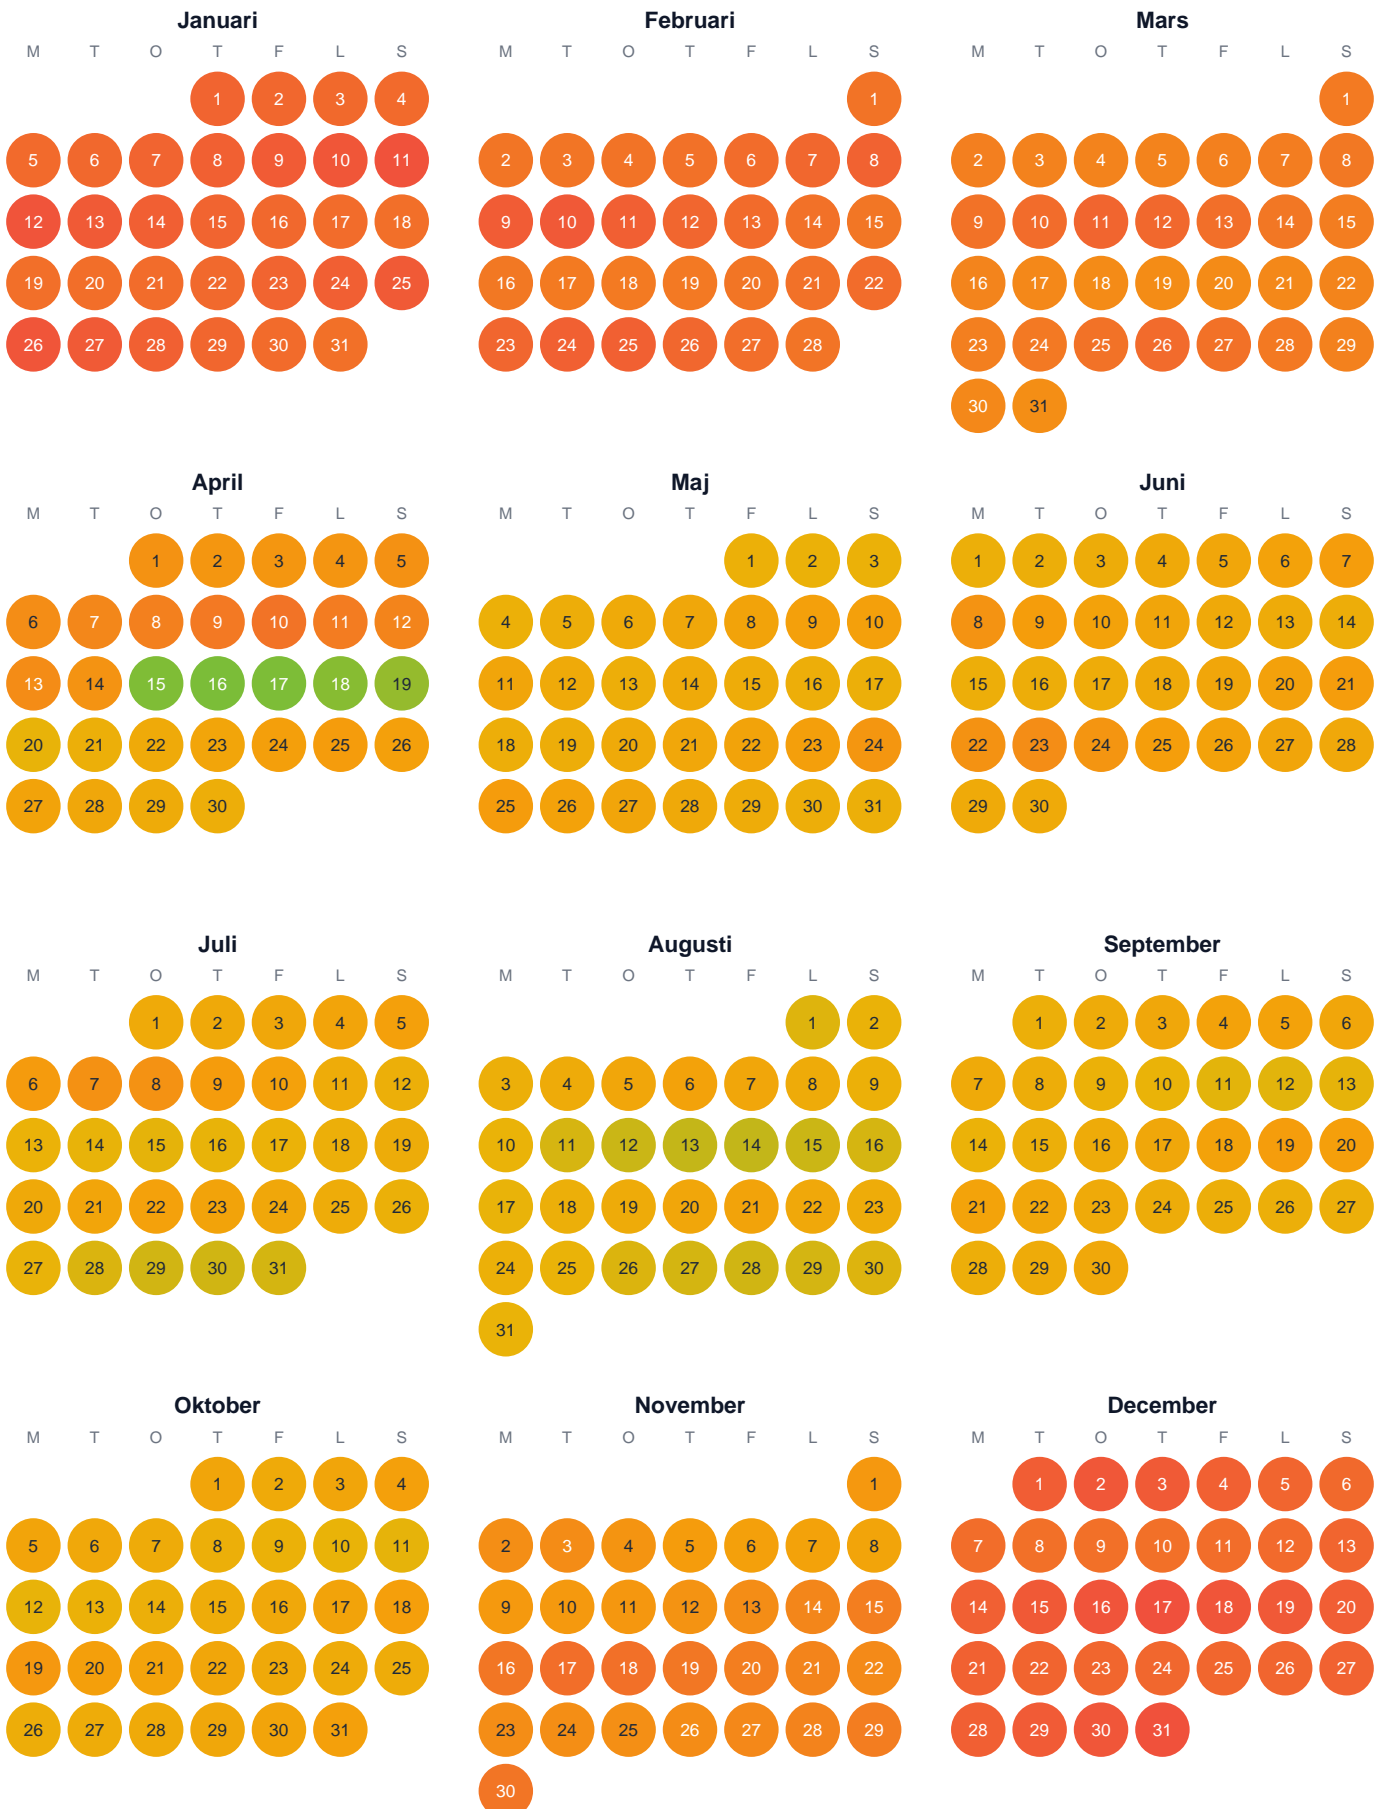

Huggtabell 2026 — Sörflugen

Sörflugen · Gävleborg · huggtabell.se · modell v1 (2026-06)

Trög Topp