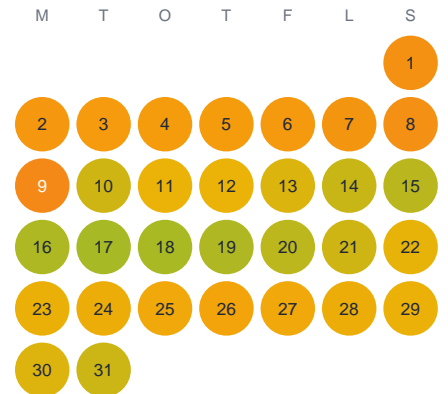

Huggtabell 2026 — Sörabysjön

Sörabysjön · Kronoberg · huggtabell.se · modell v1 (2026-06)

Januari

Februari

Mars

April

Maj

Juni

Juli

Augusti

September

Oktober

November

December