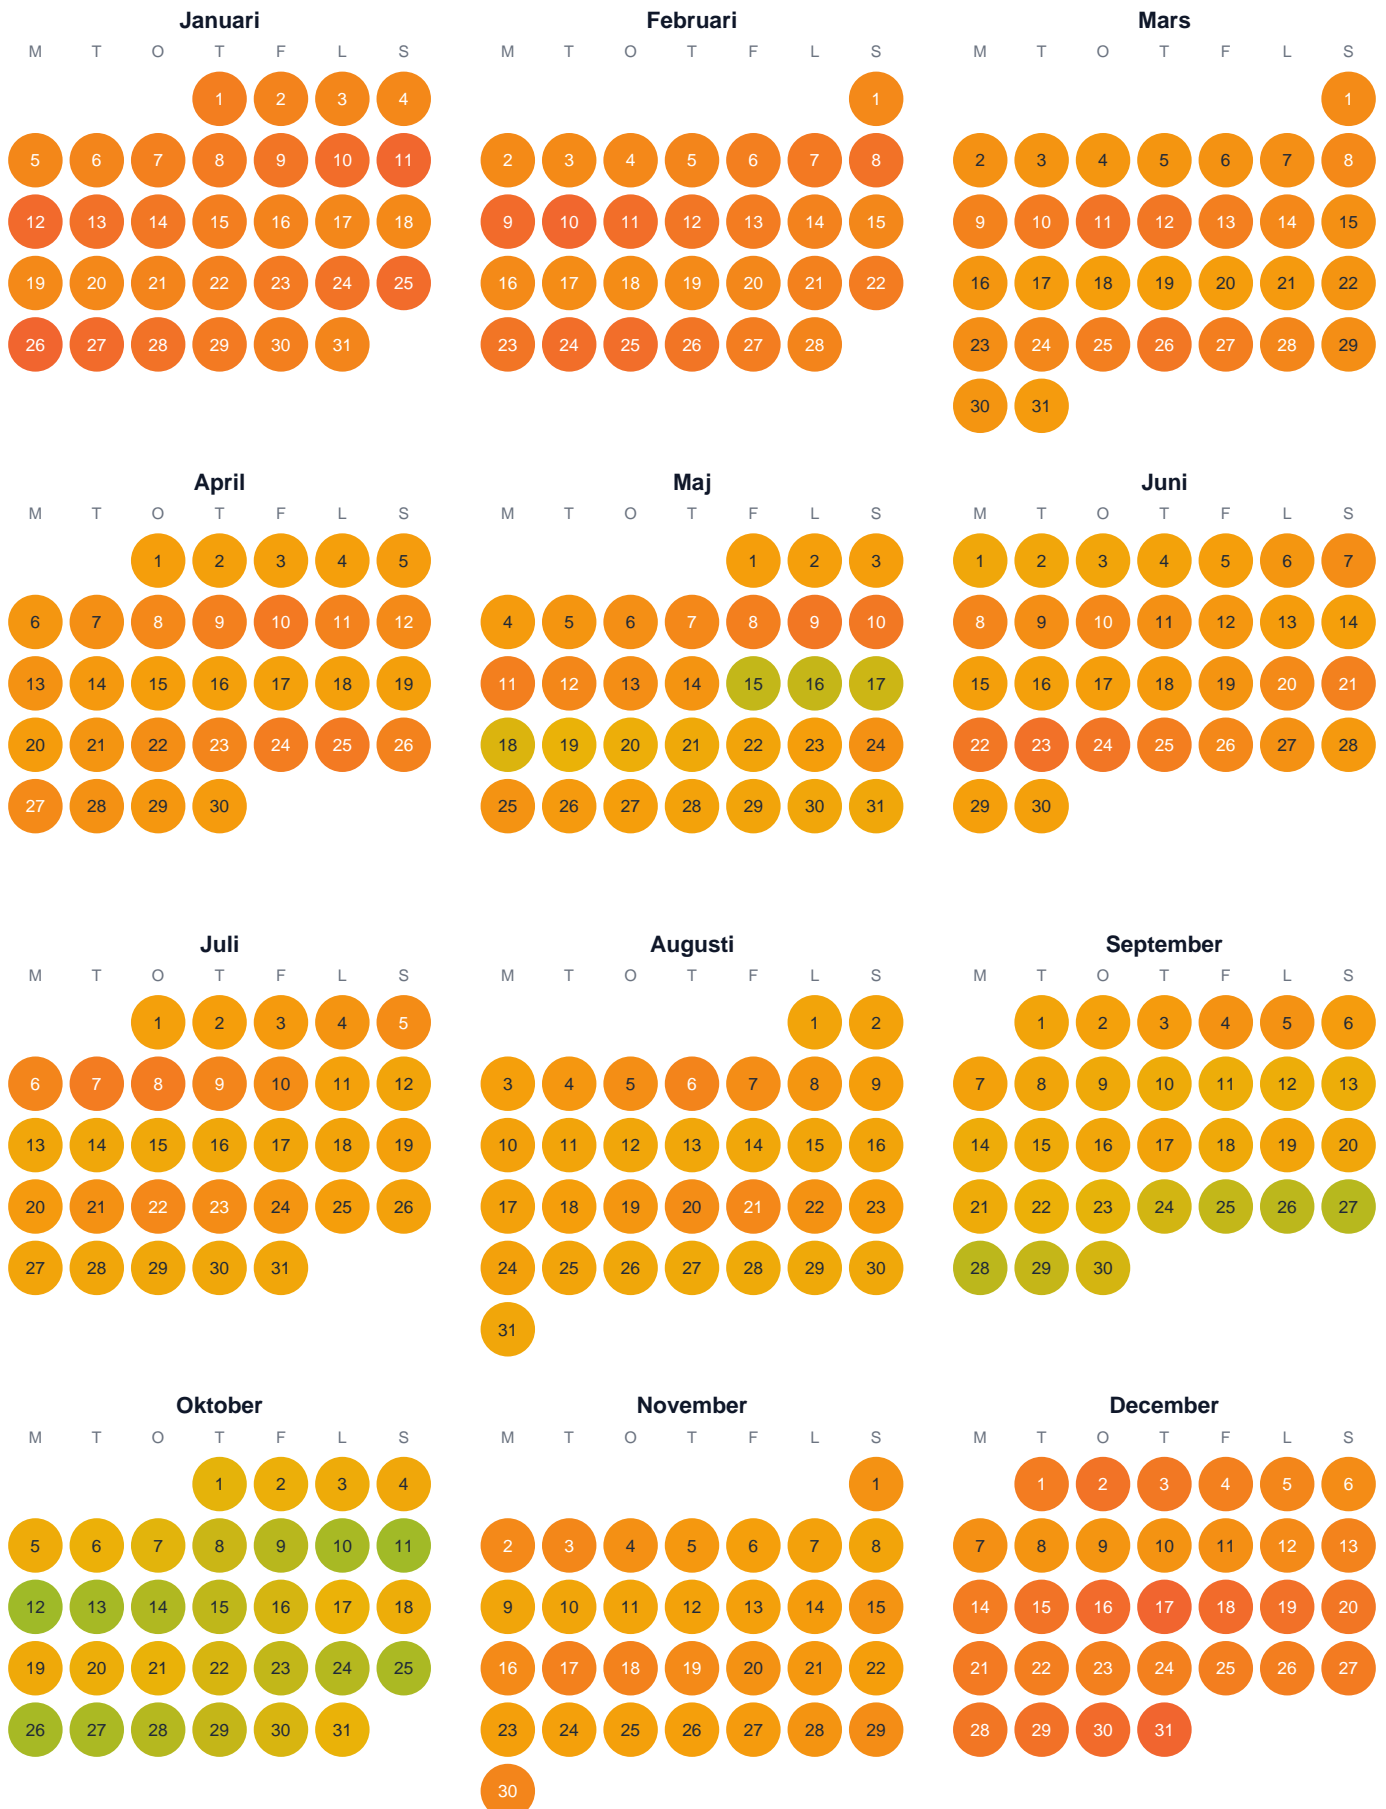

Huggtabell 2026 — Sör-Svergoträsket

Sör-Svergoträsket · Västerbotten · huggtabell.se · modell v1 (2026-06)

Trög Topp