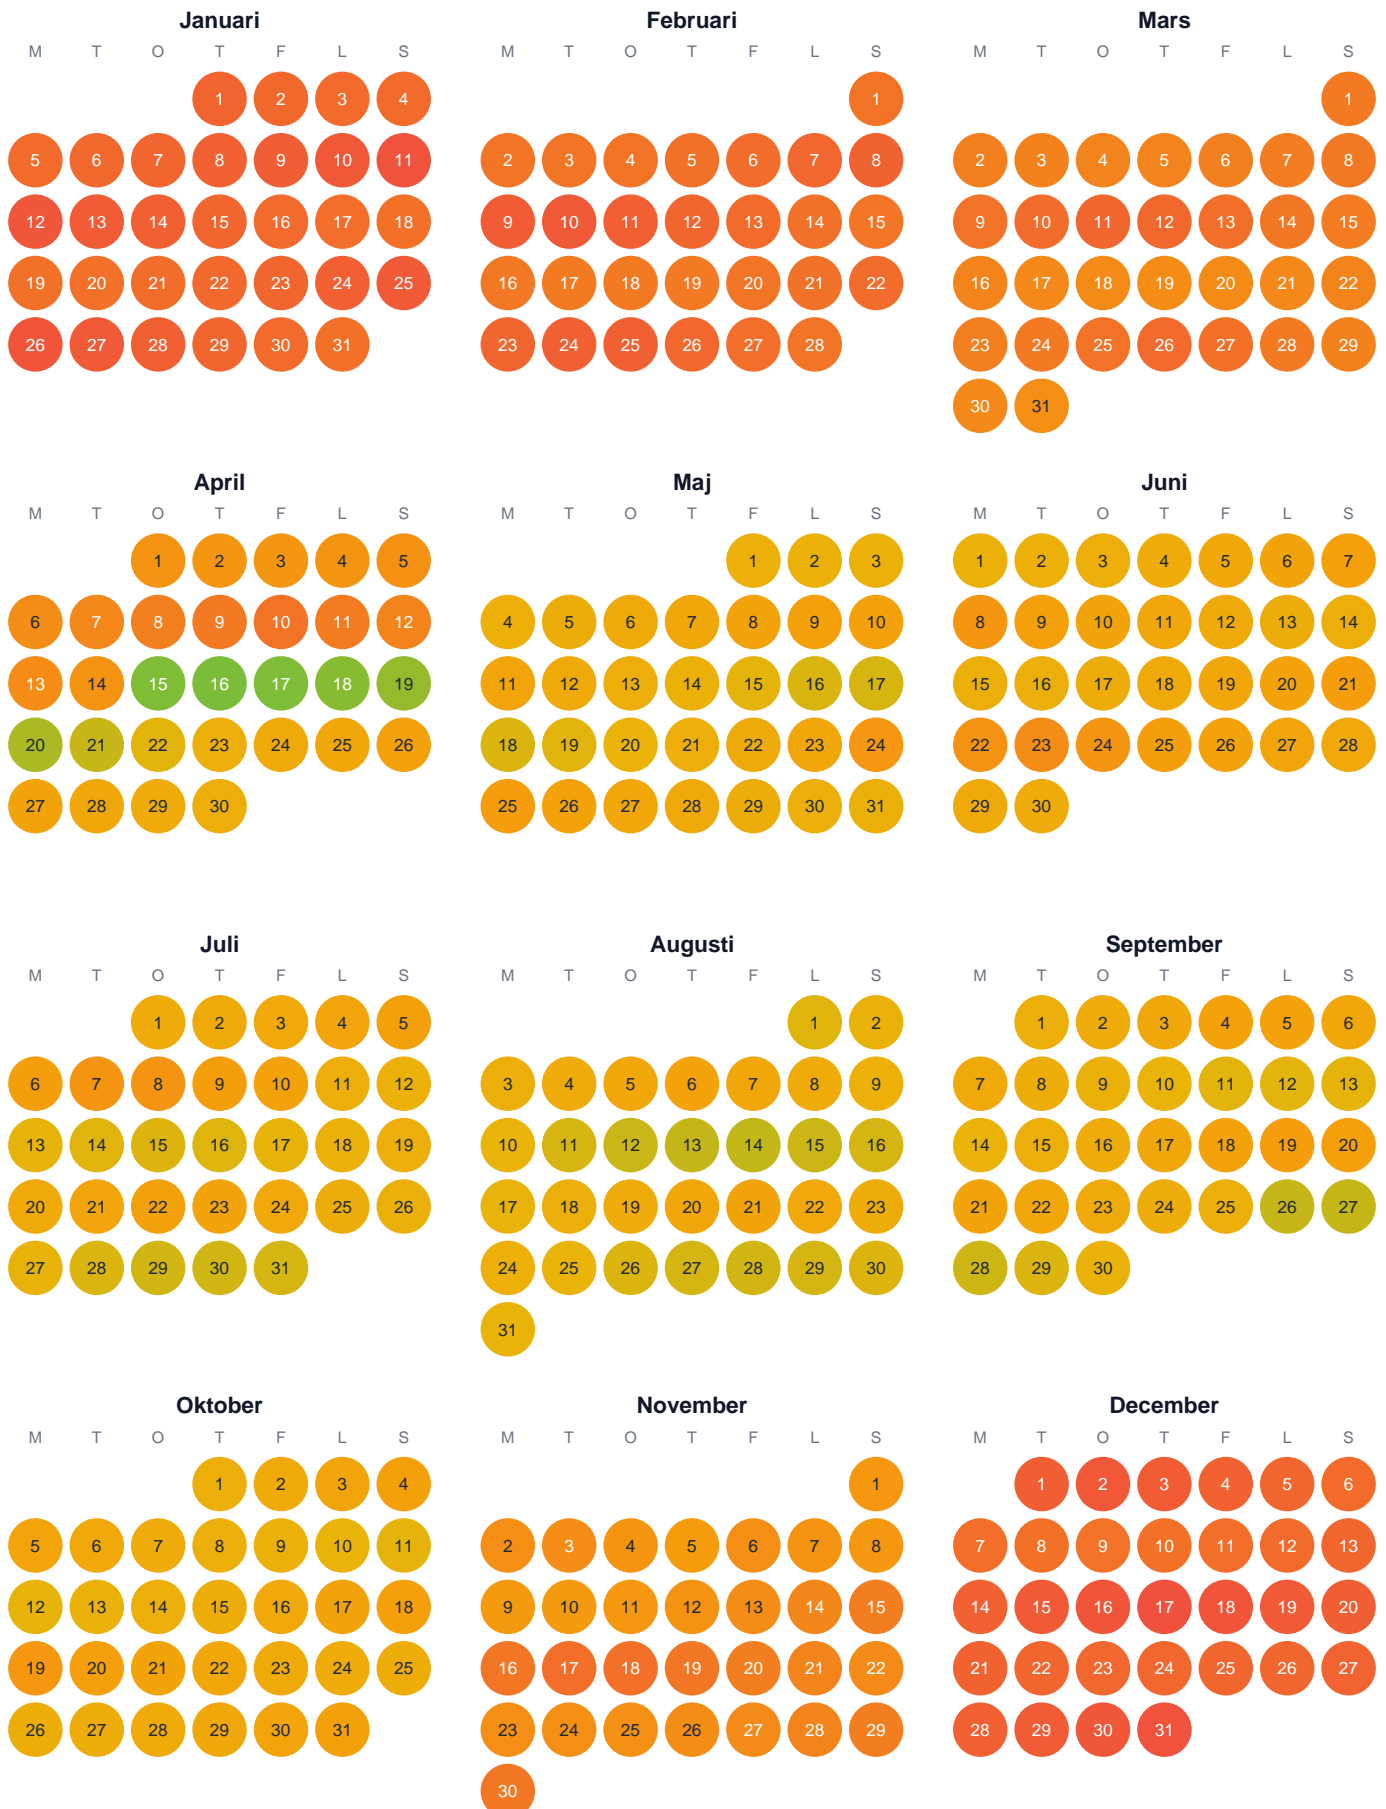

# Huggtabell 2026 — Sör-Hummeltjärnen

Sör-Hummeltjärnen · Västernorrland · huggtabell.se · modell v1 (2026-06)

Trög  Topp