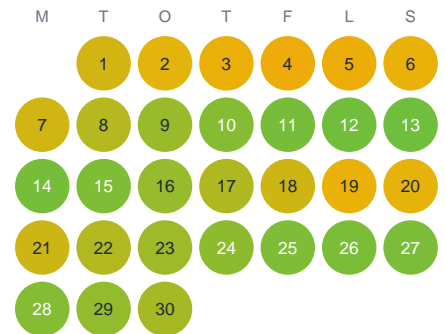

Huggtabell 2026 — Sör-Gårdsjön

Sör-Gårdsjön · Dalarna · huggtabell.se · modell v1 (2026-06)

Januari

Februari

Mars

April

Maj

Juni

Juli

Augusti

September

Oktober

November

December