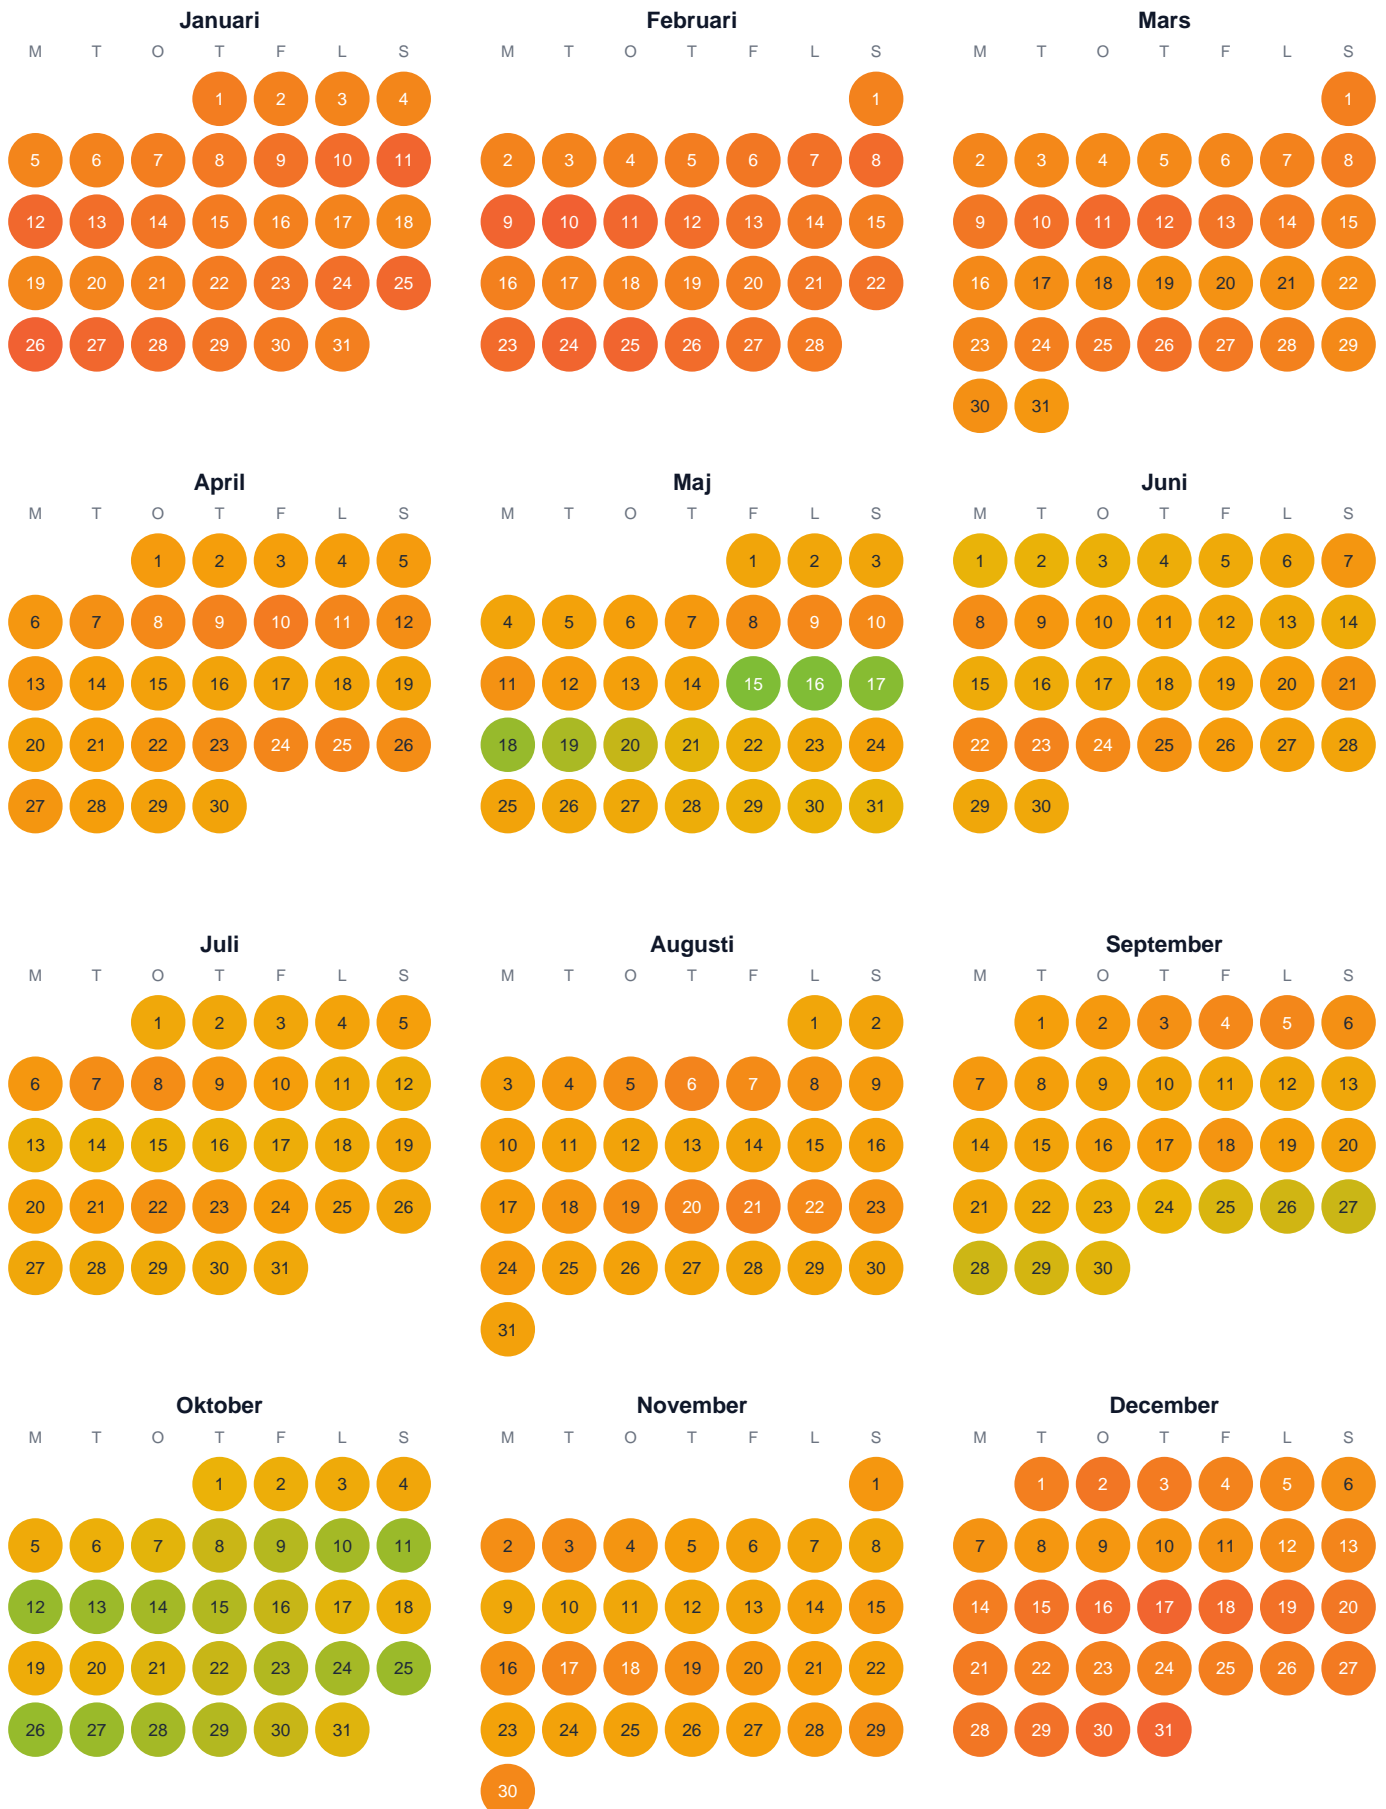

Huggtabell 2026 — Sör Abborrträsket

Sör Abborrträsket · Västerbotten · huggtabell.se · modell v1 (2026-06)

Trög Topp